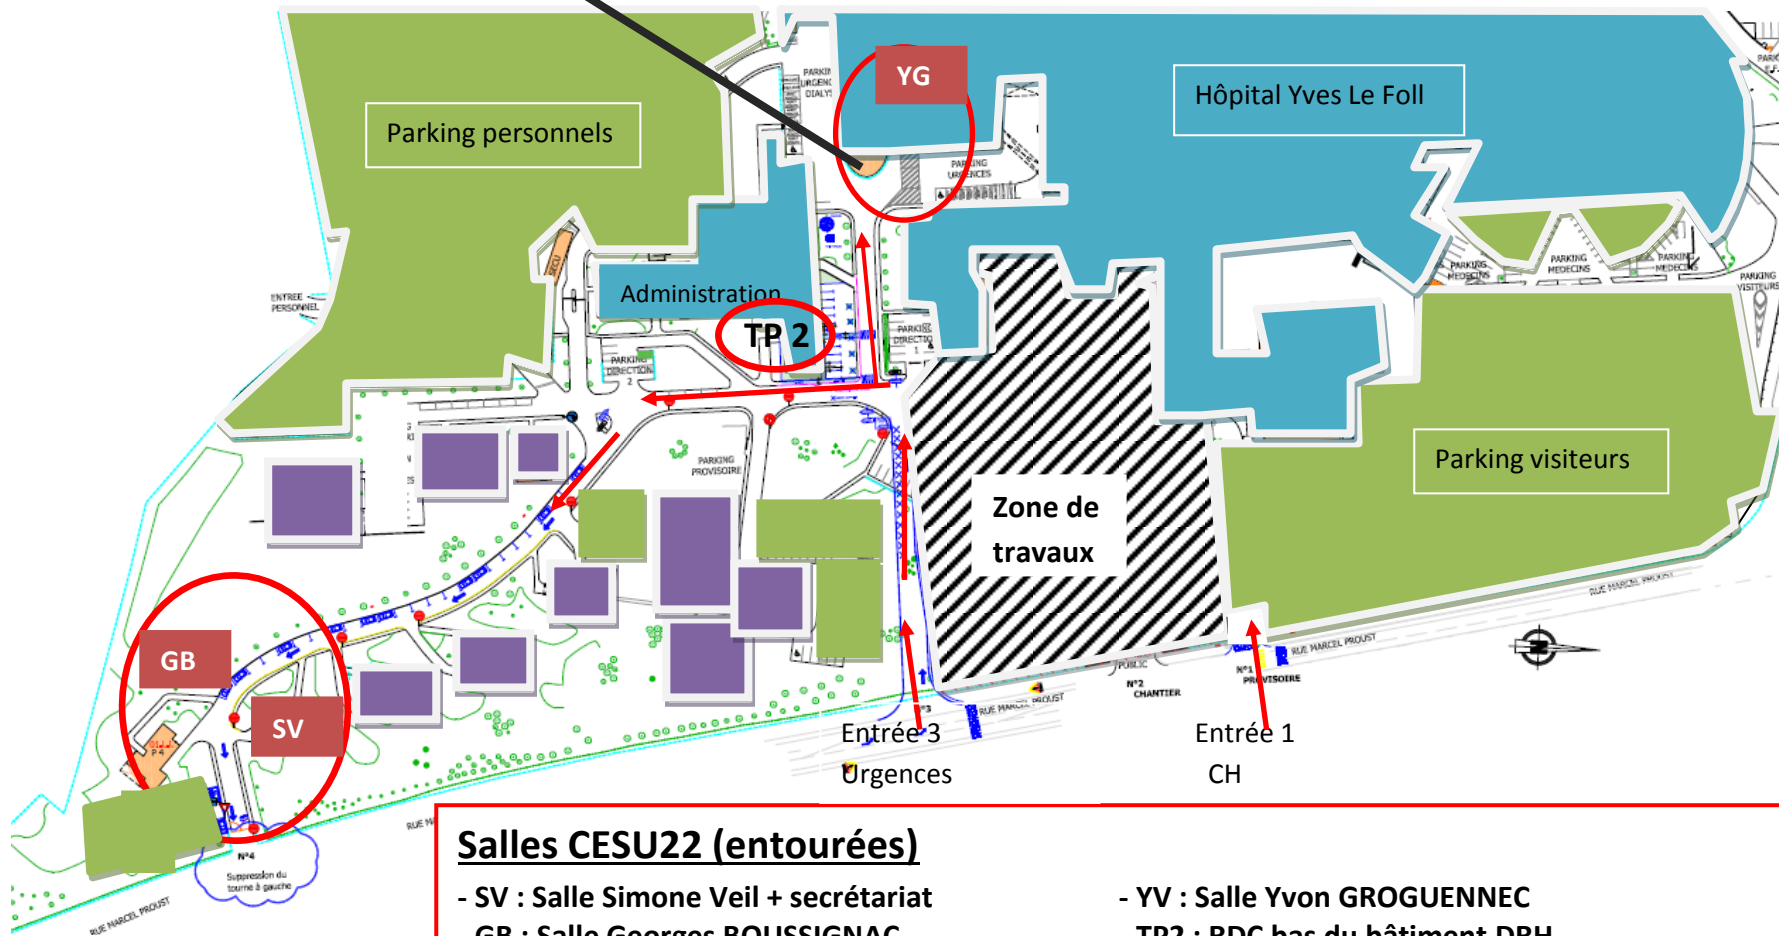

CESU 22
ACCES SALLES DE FORMATION
PENDANT TRAVAUX

SALLE Yvon CROGUENNEC –

Salles CESU22 (entourées)

- SV : Salle Simone Veil + secrétariat
- GB : Salle Georges BOUSSIGNAC

- YV : Salle Yvon GROGUENNEC
- TP2 : RDC bas du bâtiment DRH